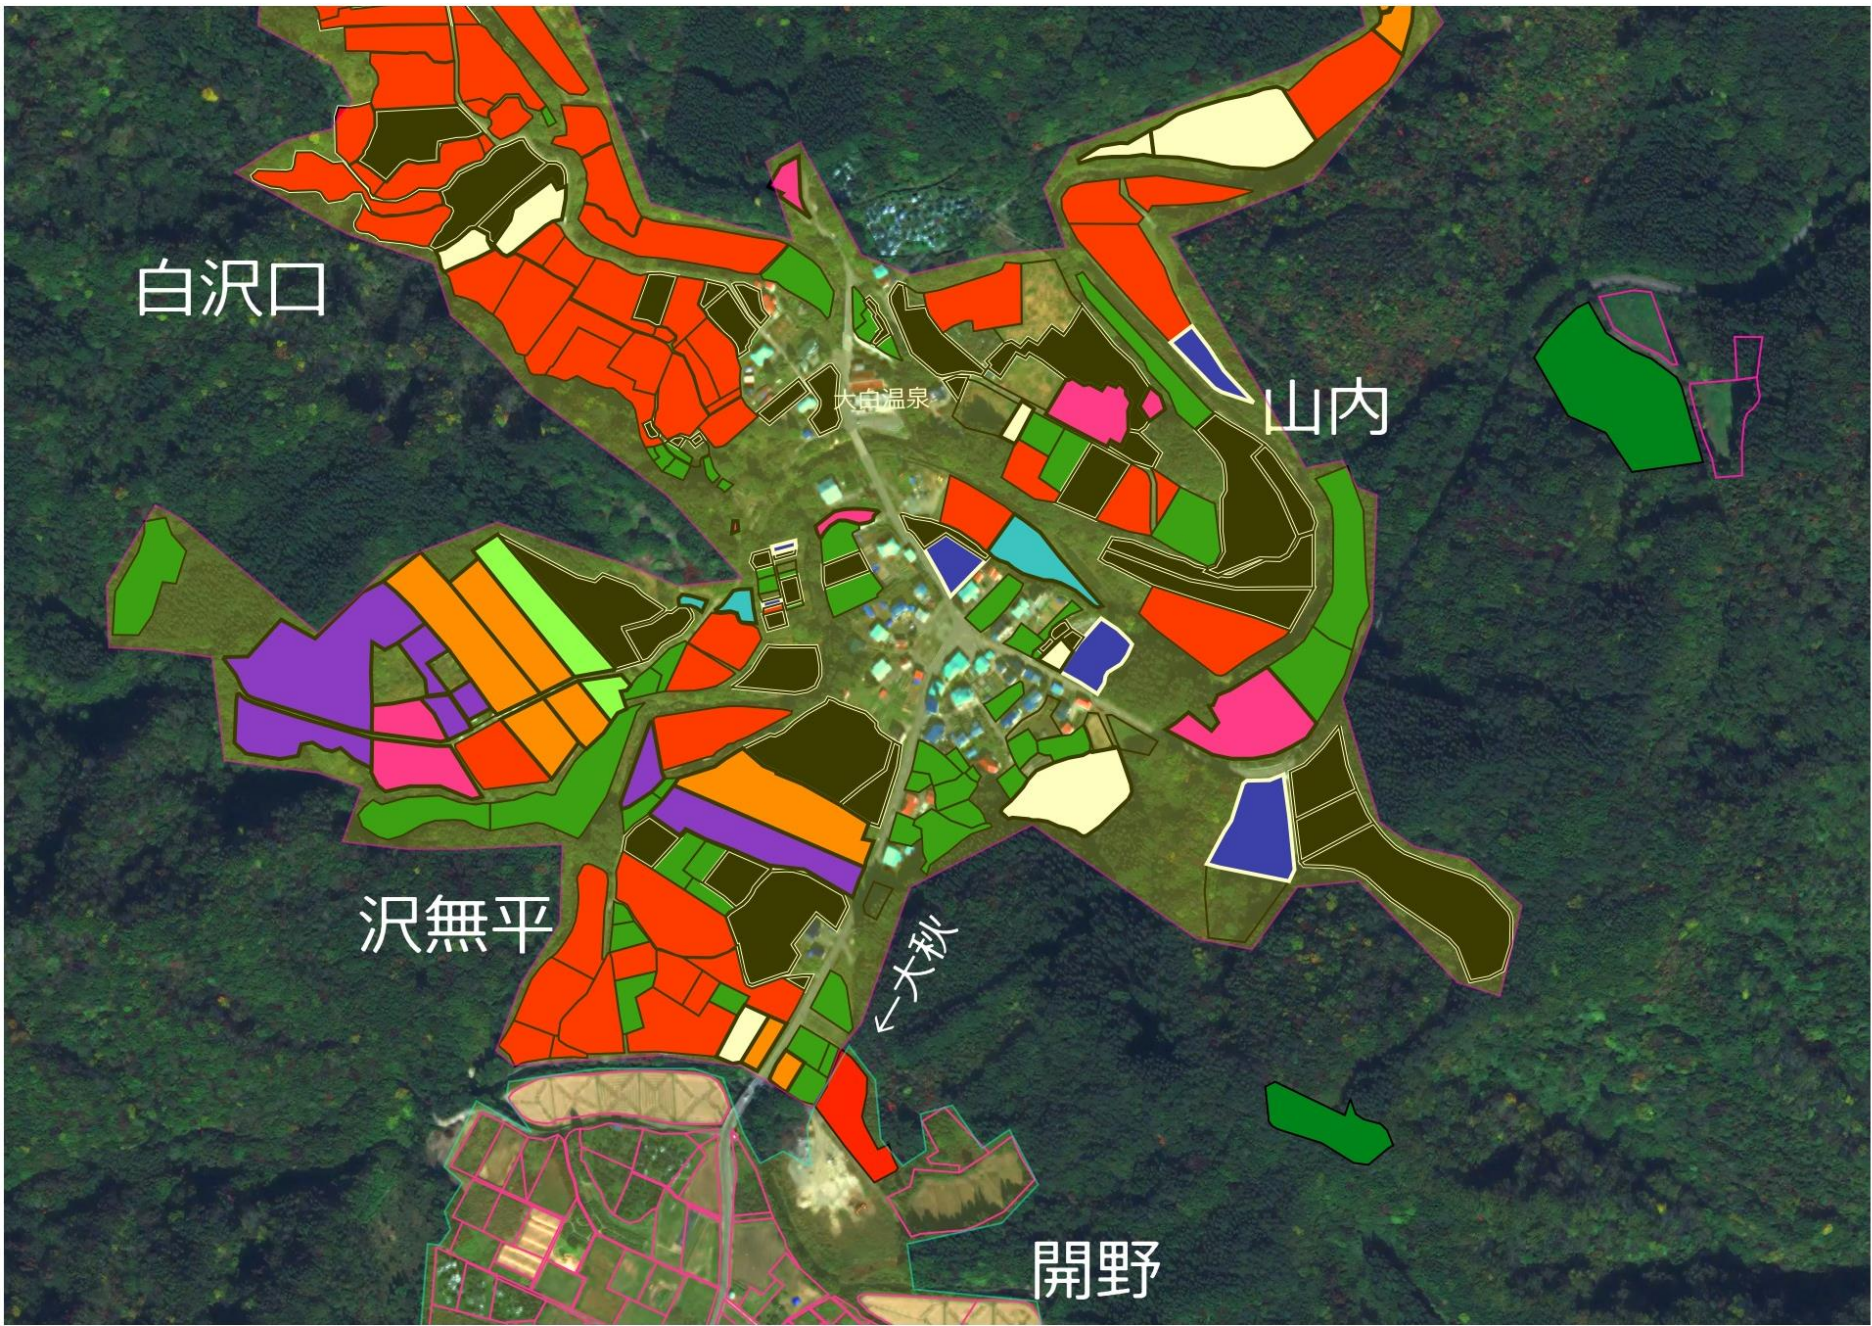

網滝山

網滝山

- 個人農業者 A
- 個人農業者 B
- 個人農業者 C
- 個人農業者 D
- 個人農業者 E
- 個人農業者 F
- 個人農業者 G
- 個人農業者 H
- 個人農業者 I
- 個人農業者 J
- 個人農業者 K
- 個人農業者 L
- 個人農業者 M
- 個人農業者 N
- 農業法人 A

- 今後検討等
- 自作継続

1 : 3000

- 個人農業者 A
- 個人農業者 B
- 個人農業者 C
- 個人農業者 D
- 個人農業者 E
- 個人農業者 F
- 個人農業者 G
- 農業法人 A

- 今後検討等
- 自作継続

1 : 3000

- 個人農業者 A
- 個人農業者 B
- 個人農業者 C
- 個人農業者 D
- 個人農業者 E
- 個人農業者 F
- 個人農業者 G
- 農業法人 A

- 今後検討等
- 自作継続

白沢口

大由温泉

山内

1 : 3000