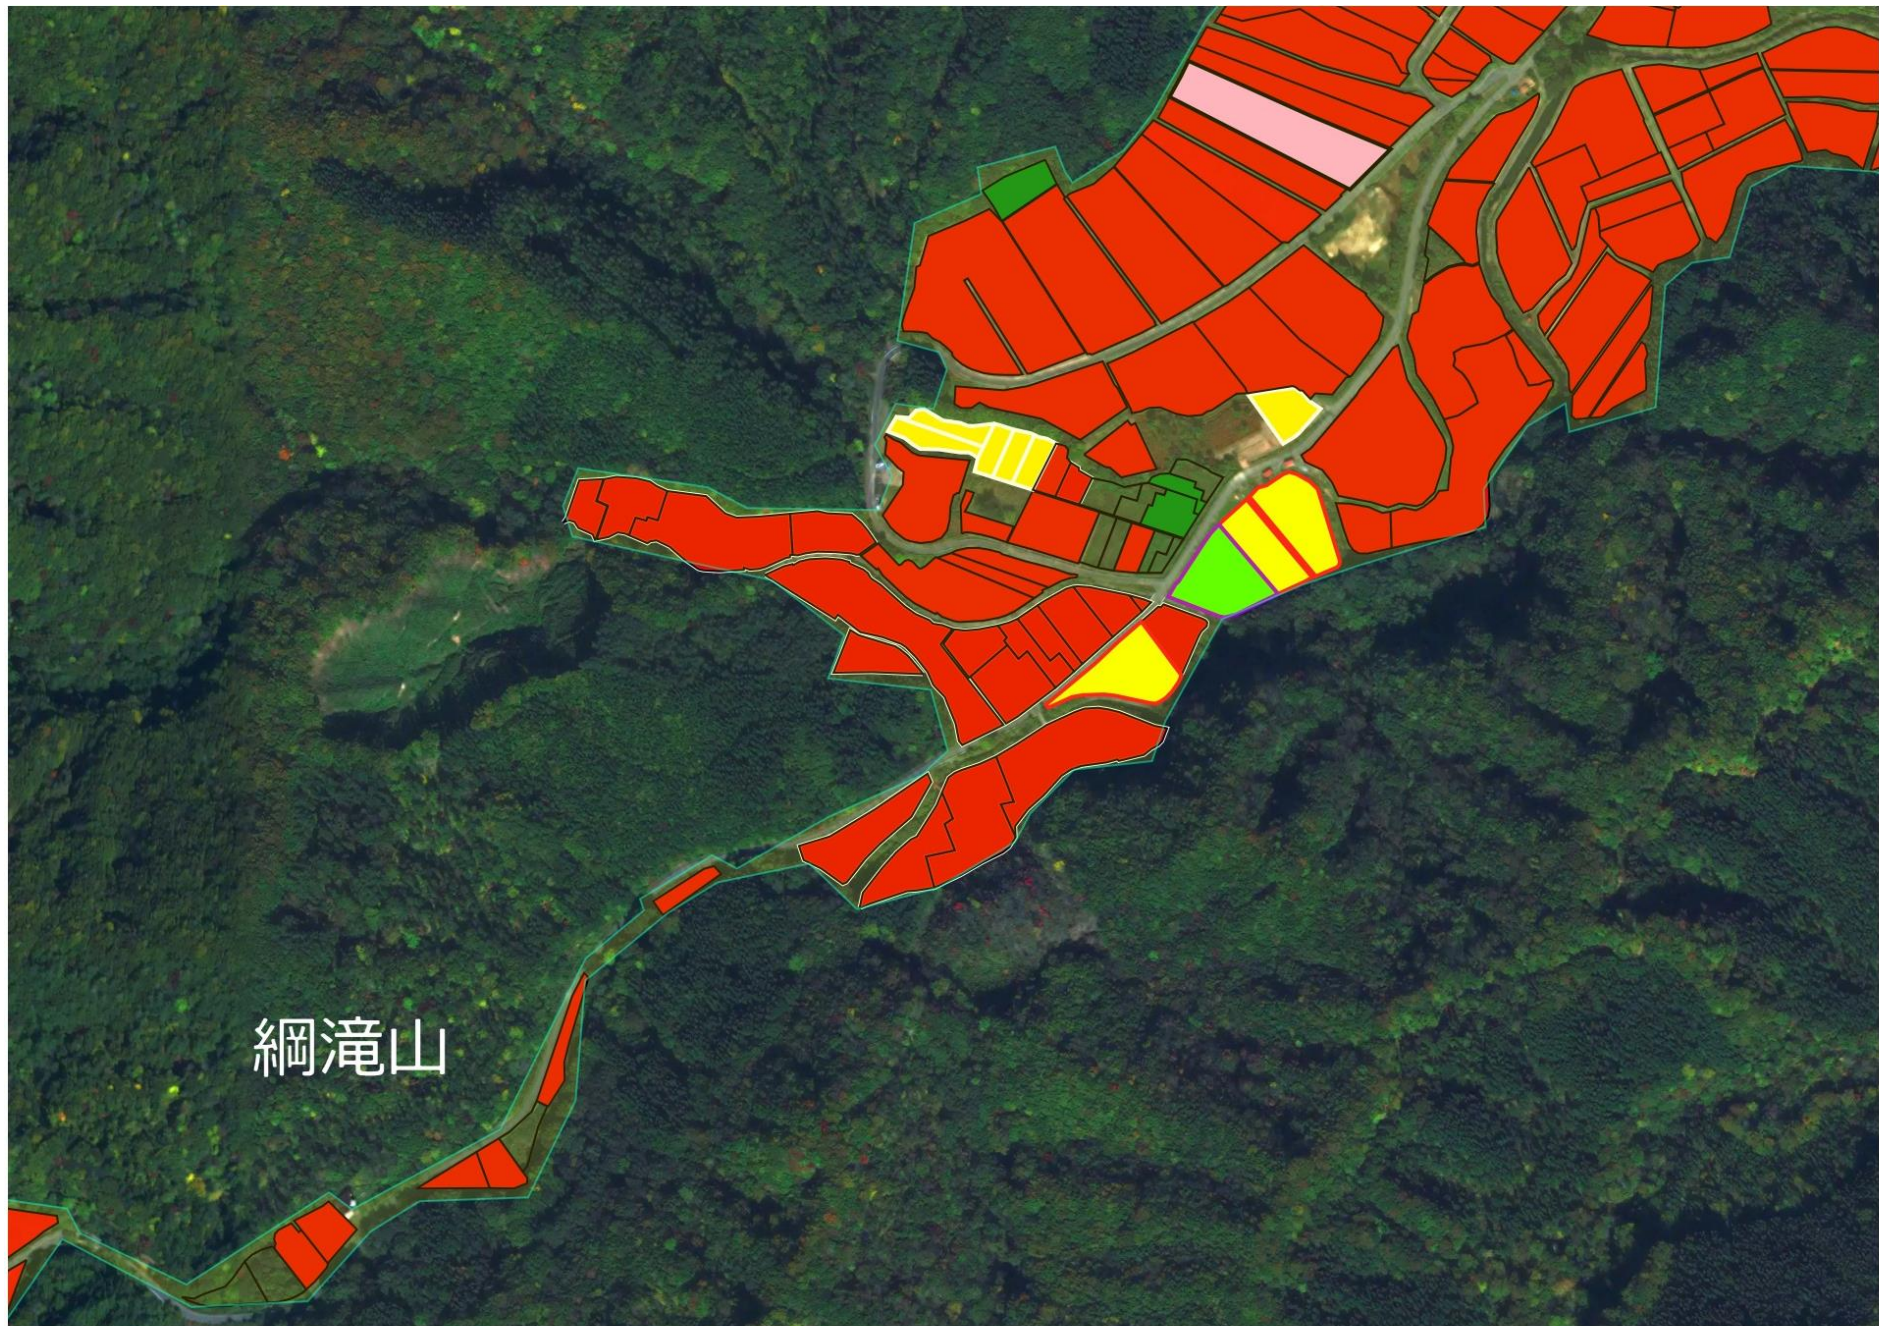

- 個人農業者 A
- 個人農業者 B
- 個人農業者 C
- 個人農業者 D
- 個人農業者 E
- 個人農業者 F
- 個人農業者 G
- 個人農業者 H
- 個人農業者 I
- 個人農業者 J
- 個人農業者 K
- 個人農業者 L
- 個人農業者 M
- 個人農業者 N
- 農業法人 A

- 今後検討等
- 自作継続

1 : 3000

網滝山